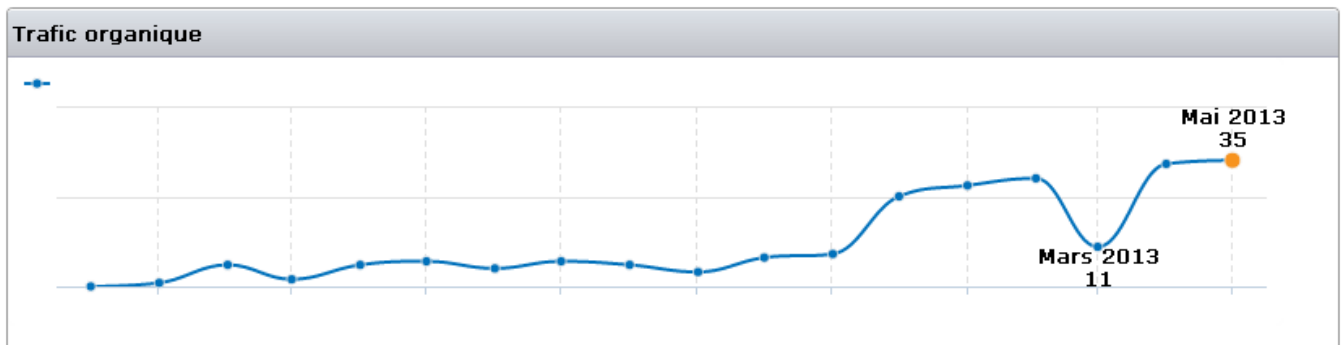

Titre de 1^{er} niveau : non renseigné

CUM GAÏA

Titre de second niveau : Mentions Légales
Ratio texte / code : 14.25 %
Densité : « 2012 ergo mobilys cuisine »

Pages les plus populaires du site :

<http://www.ergomobilys.com>
<http://www.ergomobilys.com/espace-expo/>
<http://www.ergomobilys.com/cuisines-pmr/>
<http://www.ergomobilys.com/handibat>

9. ANALYSE DU TRAFIC DU SITE INTERNET :

Vous trouverez ci-dessous les statistiques des personnes ayant eu accès à votre site Internet via une recherche dans un moteur.

- Mai 2013 35 visites
- Mars 2013 11 visites
- Janvier 2013 28 visites
- Novembre 2012 9 visites
- Septembre 2012 4 visites
- Avril 2013 34 visites
- Février 2013 30 visites
- Décembre 2012 25 visites
- Octobre 2012 8 visites