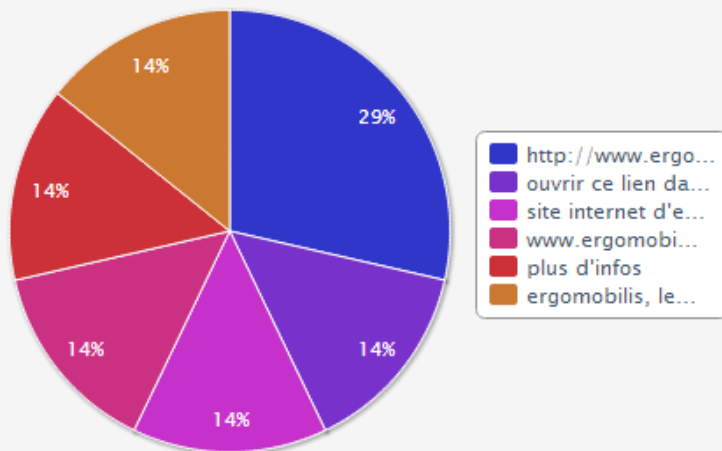

Ancre de texte

Ancre de vos liens :

Il s'agit des textes servant de lien vers votre site Internet :

- <http://www.ergomobilys.com>
- Ouvrir ce lien dans une nouvelle
- Site internet d'ergo mobilys
- www.ergomobilys.com
- Plus d'infos
- Ergomobilis, le sur mesure ergonomique

Vos ancres de textes sont variées, ce qui est très bien. Toutefois aucun des liens n'est fait avec vos requêtes, à savoir : cuisine PMR, cuisine handicapé...

Analyse de votre principal concurrent :

Votre principal concurrent (Amr Concept) possède une cinquantaine de requêtes (pertinentes ou pas) présentes dans les 20 premiers résultats de Google.

Il se positionne notamment sur les requêtes suivantes :

- Cuisine pour handicapé (1)	- Cuisine handicap (1)
- Cuisines aménagées (18)	- Cuisines aménagées (15)
- Cuisine pmr (6)	- Salle de bain aménagée (14)

De plus, il possède 350 liens depuis 23 domaines différents lui permettant de générer environ une centaine de visiteurs par mois.

CUM GAÏA