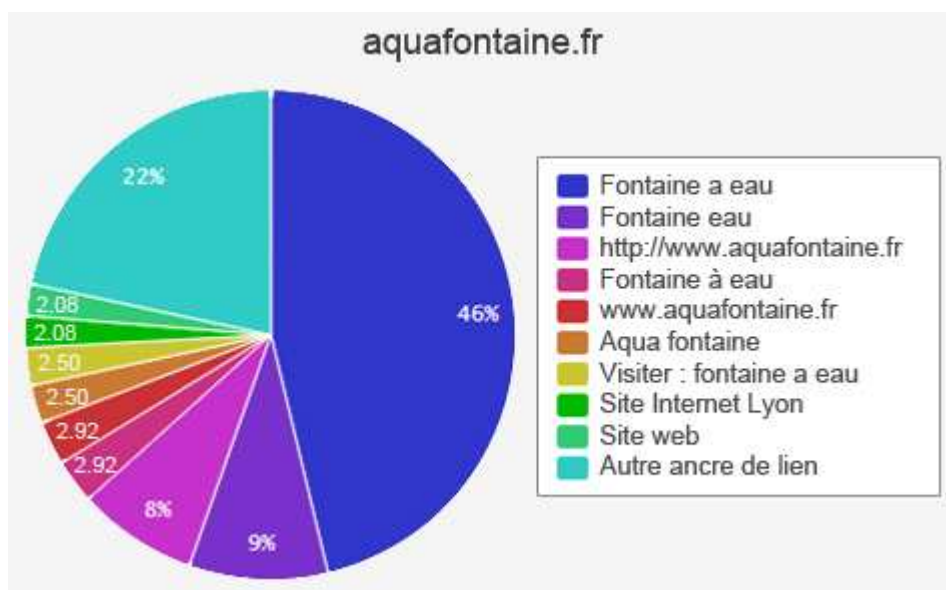

➤ **Les sites concurrents :**

Sites concurrents	Mots clé communs en référencement naturel	Mots clés communs en référencement payant
http://www.chateaudeau.com/	31	0
http://www.culligan.fr/	28	478
http://www.fontaines-sequoia.com/	22	0
http://www.fontaine-direct.com/	22	63
http://www.mistralcoolers.com/	22	8
http://www.fontaine-a-eau-planete-bleue.fr/	21	0
http://www.laguneo.com/	19	0
http://www.odyssee-fontaine.com	19	0
http://www.sifec.com/	19	0

➤ **Analyse des backlinks (liens pointant vers le site Internet) :**

Votre site Internet est inscrit dans 181 domaines référents et comptabilise environ 14 700 liens. Il a eu jusqu'à 34 500 liens depuis 316 domaines dans les 5 dernières années.

Veillez à varier :

1 - Les textes d'ancrages (texte pointant depuis un annuaire ou un site vers le vôtre)

2 - La page de destination :

Liens vers la page d'accueil (avec www.) :	14 697
Liens vers la page d'accueil (sans www.) :	8
Liens vers la page contact :	7
Liens vers la page Fontaine :	7